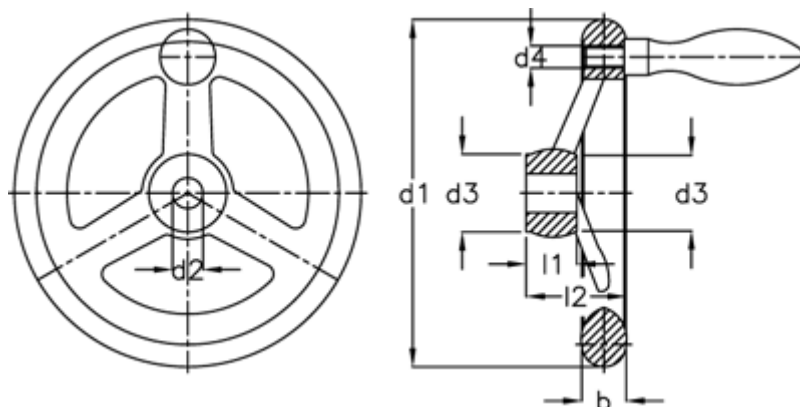

Varenummer: 20310306
Beskrivelse: E+G Håndhjul
DIN 950-AL-140-K14-D

Mål

Antal eger	= 3
b	= 17
d1	= 140
d2 H7	= 16
d3	= 30
d4	= M 8
Håndtag Ø	= 20
l1	= 19

l2	= 39
----	------